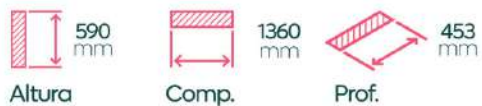

Camel

REF.: 50

Puxadores em poliestireno cromados ou bronze
Rodízio de alta qualidade e face cromada
Prateleiras removíveis